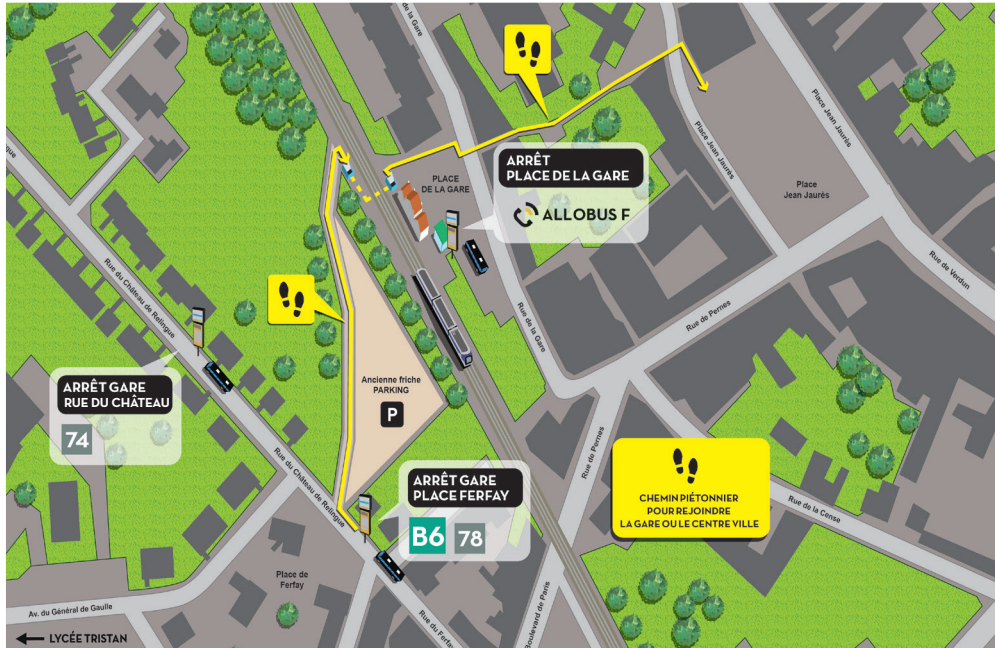

VOTRE PLAN DE LA GARE DE LILLERS

ALLOUAGNE

Carrefour contact > Ligne 78, arrêt Mairie.
Mairie > Ligne 78, arrêt Mairie.
La Poste > Ligne 78, arrêt Mairie.

AUCHEL

Marché/cinéma > Bulle 6, arrêt Mairie ou Sévigné.

BÉTHUNE

Gare > Ligne 76, Allobus G ou TER, arrêt Gare.

BURBURE

Ecole maternelle > Bulle 6 ou Ligne 78, arrêt Jean Butor ou Eglise.
La Poste > Bulle 6 ou Ligne 78, arrêt Jean Butor ou Eglise.
Mairie > Bulle 6 ou Ligne 78, arrêt Jean Butor ou Eglise.

BUSNES

Mairie > Ligne 74, arrêt Eglise.
Ecole St Exupéry > Ligne 74, arrêt Eglise.

BRUAY

Centre > Bulle 6, arrêt Europe.
Porte Nord > Bulle 2 + 6, arrêt Porte Nord C. Cial.

DIVION

Polyclinique > Bulle 6, arrêt Polyclinique.

CALONNE SUR LA LYS

Mairie > Ligne 76, arrêt Eglise.

ISBERGUES

La Poste/Mairie > Ligne 74 ou Allobus F, arrêt La Poste.
Collège Piquet > Ligne 74, arrêt Collège Piquet.
La Vie Active > Ligne 74, arrêt La Poste.
Gare > Ligne 74 ou Allobus F, arrêt Molvinghem Gare.

LILLERS

Cabinet de Radiologie > Bulle 6, Ligne 74, 78, ou Allobus F, arrêt Gare.
Piscine > Bulle 6, Ligne 74, 78 ou Allobus F, arrêt Gare.
La Poste > Ligne 74, arrêt Espace jeunesse.
Pôle Emploi > Bulle 6, Ligne 74 ou Allobus F, arrêt Gare.
Gare > Bulle 6, Ligne 74, 78 ou Allobus F, arrêt Gare rue du château ou Gare place de Ferfay ou Place de la Gare.
EHPAD Les Remparts > Bulle 6, Ligne 74, 78, ou Allobus F, arrêt Gare.
Carrefour contact > Bulle 6 Ligne 74, 78 ou Allobus F, arrêt Gare.
Lycée Flora Tristan > Bulle 6 Ligne 74, 78, arrêt lycée F. Tristan.
Collège René Cassin > Bulle 6 Ligne 74, 78, arrêt collège Cassin.
Ecole Alphonse Tellier > Ligne 74 ou 78, arrêt lycée F. Tristan.
Aldi > Ligne 74, arrêt Plantin.
Carrefour market > Ligne 74, arrêt Plantin.
Lycée Anatole France > Bulle 6 ou Ligne 78, arrêt lycée Anatole France.
Aire de covoiturage > Bulle 6, Ligne 74, 78, arrêt aire de covoiturage.
Mairie > Bulle 6, Ligne 74, 78 ou Allobus F, arrêt Gare.
Mac Do > Ligne 74, arrêt Plantin.

MONT BERNANCHON

Mairie > Allobus G, arrêt place de l'Eglise.

ROBECQ

Mairie > Ligne 76, arrêt Eglise.

ST VENANT

Etablissement public de santé mentale > Ligne 74 ou 76, arrêt Hôpital.
Collège Georges Brassens > Ligne 74, arrêt Le Manivou.
EHPAD Résidence les 4 saisons > Ligne 74, arrêt rue du Faubourg.
Mairie > Ligne 76, arrêt Eglise.
Carrefour contact > Ligne 74 ou 76, arrêt rue du faubourg ou Chemin Ringot.