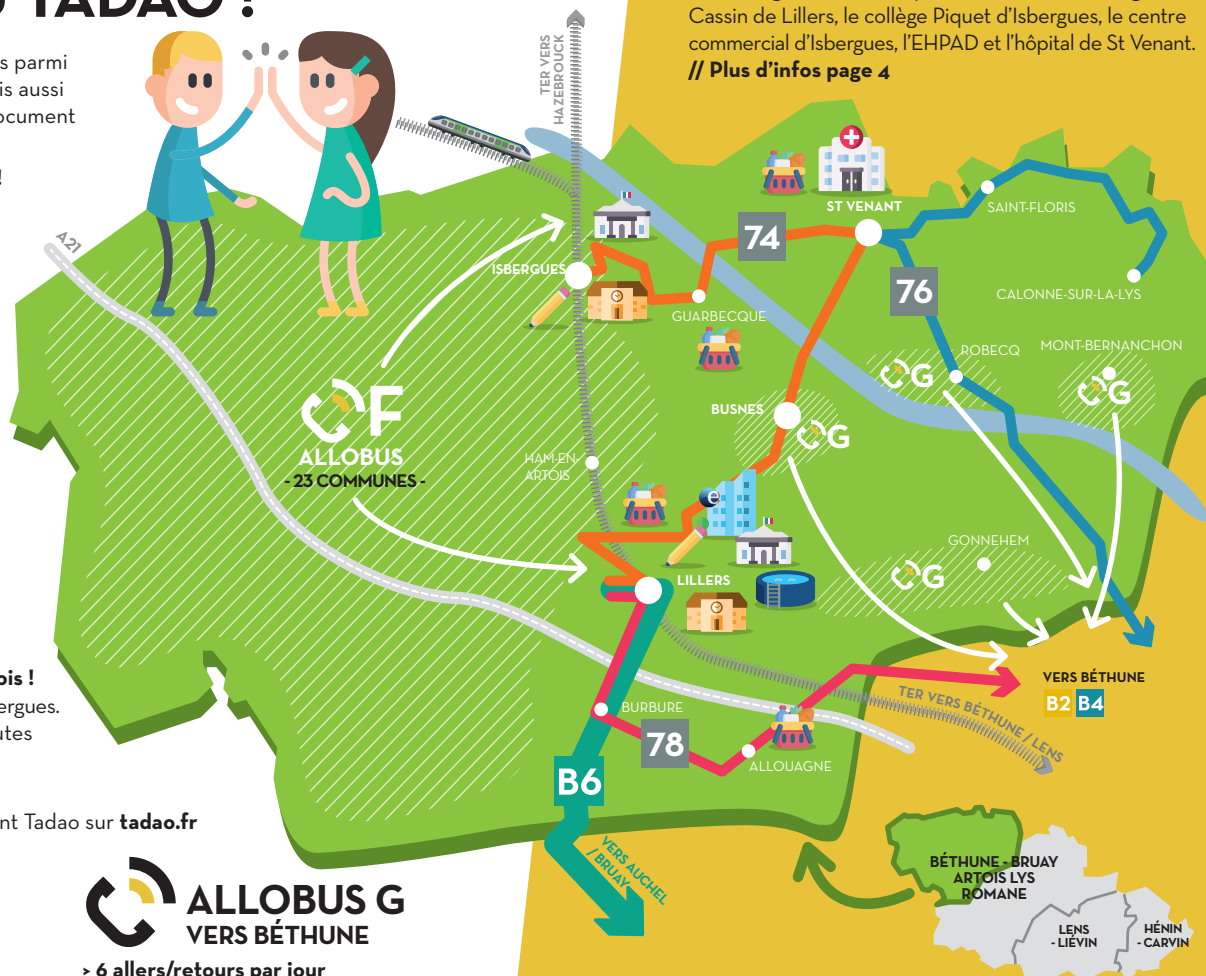

> Des trajets directs vers Béthune et Lens : seulement 15 minutes pour rejoindre Béthune et 25 minutes pour Lens.

> Des trajets vers Hazebrouck (tarifs SNCF).

Retrouvez la liste des 31 gares accessibles avec un abonnement Tadao sur [tadao.fr](http://tadao.fr)

> **7 allers/retours par jour sur réservation.**

> **Départs possibles depuis les 60 arrêts** répartis sur les 23 communes de la zone à destination de Lillers Gare ou d'Isbergues centre ou gare.

**Communes concernées :** Ames / Amettes / Auchy-au-bois / Blessy / Bourecq / Ecquedecques / Estrée-blanche / Ferfay / Ham-En-Artois / Lambres / Lespesses / Lieres / Liettes / Ligny Les Aire / Linghem / Mazinghem / Norrent-Fontes / Quernes / Rely / Rombly / Saint-Hilaire-cottes / Westrehem / Witterness

// Plus d'infos page 6

> **6 allers/retours par jour sur réservation**

> **Départs possibles depuis les 19 arrêts** répartis sur les 5 communes de la zone à destination de Béthune centre et gare.

**Communes concernées :** Busnes / Gonnehem / Mont Bernanchon / Robecq / St Venant.

## 74 LIGNE 74

**Lillers / Busnes / Guarbecque / St Venant / Isbergues**

> **9 allers/retours par jour dont 7 sur réservation.**

> Dessert les gares de Lillers et Isbergues, l'aire de covoiturage de Lillers, le lycée F. Tristan et le collège Cassin de Lillers, le collège Piquet d'Isbergues, le centre commercial d'Isbergues, l'EHPAD et l'hôpital de St Venant.