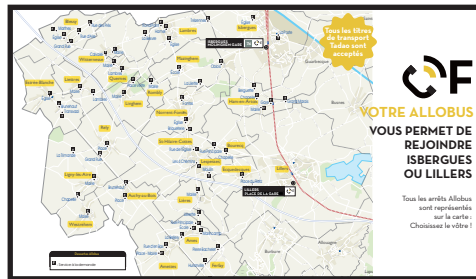

#1 Je regarde l'arrêt sur le plan.

#2 Je détermine mon arrêt et mon heure d'arrivée dans la grille.

POUR ALLER VERS ISBERGUES / LILLERS	
Horaires d'arrivées à Isbergues / Lillers - valables du lundi au samedi	
ISBERGUES - Église	6:25 7:25 8:55 9:25 12:25 14:55 16:25
ISBERGUES - La Poste	6:25 7:30 9:00 9:30 12:30 15:00 16:30
ISBERGUES - Malinghem Gare	6:30 7:35 9:05 9:35 12:35 15:05 16:35
LILLERS - Place de la gare	6:35 7:40 9:10 9:40 12:40 15:15 16:40

RETROUVEZ LES TUTORIELS SUR TADAO.FR, RUBRIQUE LYS ROMANE

POUR RÉSERVER UNE LIGNE DUO OU ALLOBUS

Vous pouvez réserver vos lignes jusqu'à 2h avant votre départ. Pour cela, 3 possibilités :

Par téléphone au 0 800 800 964

Du lundi au samedi de 8h à 12h et de 14h à 18h hors jours fériés et samedi en période de vacances scolaires.

Sur tadao.fr, rubrique Services à la Demande

1. #1 Je crée mon compte dans la rubrique «Services à la demande» du site tadao.fr
2. #2 Je réserve mes déplacements directement sur le site.
3. #3 En route ! 30 minutes avant le départ, je reçois une notification avec l'horaire exact de départ à l'arrêt.

Sur l'appli My Mobi

#1

Je m'inscris en quelques clics sur l'appli.

#2

Je réserve mes trajets en choisissant (exemple) :

- > Ma ligne : Allobus G
- > Mon arrêt de départ : St Venant, rue de Busnes
- > Mon arrêt et mon heure d'arrivée : Béthune Gare à 8h35
- > Le nombre de passagers
- > Je reçois une notification confirmant ma réservation.

#3

30 minutes avant le départ, je reçois une notification avec l'horaire exact de départ à l'arrêt.

ALLOBUS - MON HORAIRE DE DÉPART

Il vous sera confirmé au moment de la réservation, pour un temps de trajet entre 10 et 30 minutes selon la distance à parcourir. À l'aller comme au retour, votre temps de trajet dépend du nombre de passagers et d'arrêts à desservir.

Allobus ne s'arrête qu'aux arrêts réservés, vous gagnez donc du temps par rapport à une ligne classique !