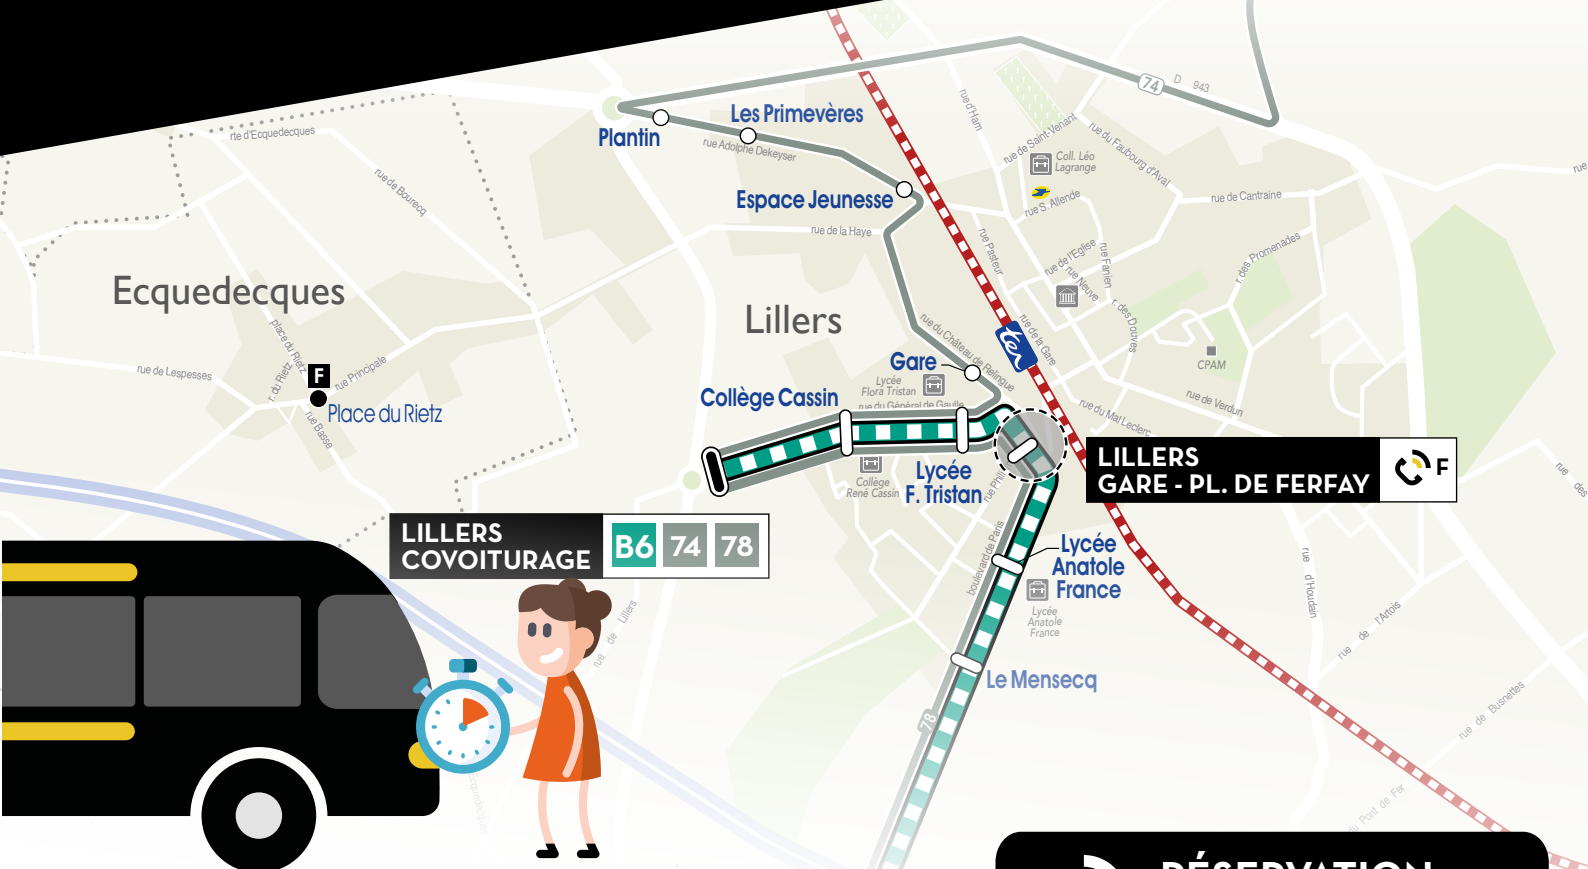

SEPTEMBRE 2021 : LES LIGNES TADAO

VOS LIGNES DE BUS

B6

NOUVELLE LIGNE SUR VOTRE COMMUNE !

15'^{*}
30'

Heures pleines

Heures creuses

Lundi au vendredi

30'

Samedi

60'

Dimanche

De 5h45 à 23h

Lillers, Burbure, Auchel, Calonne-Ricouart, Divion et Bruay-La-Buissière

- + Desserte du cinéma et du centre-ville de Bruay-la-Buissière
- + la piscine et la mairie d'Auchel + la polyclinique de Divion
- + gares SNCF de Lillers et Calonne-Ricouart

74

NOUVELLE LIGNE !

9 ALLERS-RETOURS
par jour (dont 7 sur réservation)

De 6h à 19h

Lillers, Busnes, Saint-Venant, Guarbecque et Isbergues

78

Anciennes lignes régionales
537 et 538

8 ALLERS-RETOURS
par jour (dont 5 sur réservation)

De 6h à 19h

Lillers, Burbure, Allouagne, Chocques, Vendin les Béthune, Annezin, Béthune

RÉSERVATION MODE D'EMPLOI

Vous pouvez réserver votre ligne jusqu'à 2h avant le départ souhaité soit :

> par **téléphone** au **0.800.800.964**, un conseiller s'occupe de tout !